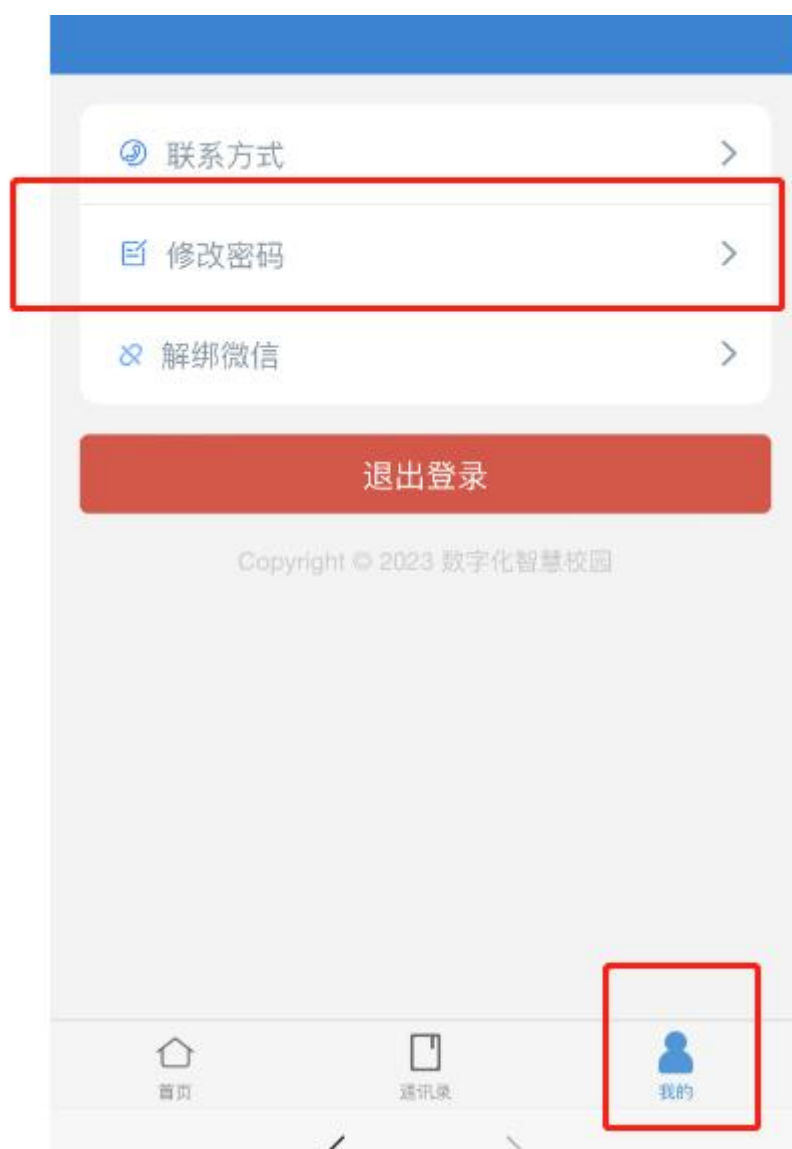

## 一、使用账号登录数字校园，进行修改密码

1. 微信搜索“西昌民族幼专服务号”公众号，点击右下方“数字西幼” - “数字校园”

2. 输入账号和密码，教师账号为工号，学生账号为学号，初始密码均为 Xcmzyz@2020

3. 点击右下方“我的”图表，点击“修改密码”，新密码必须 8-20 位，同时包含大小写字母、数字、特殊符号。